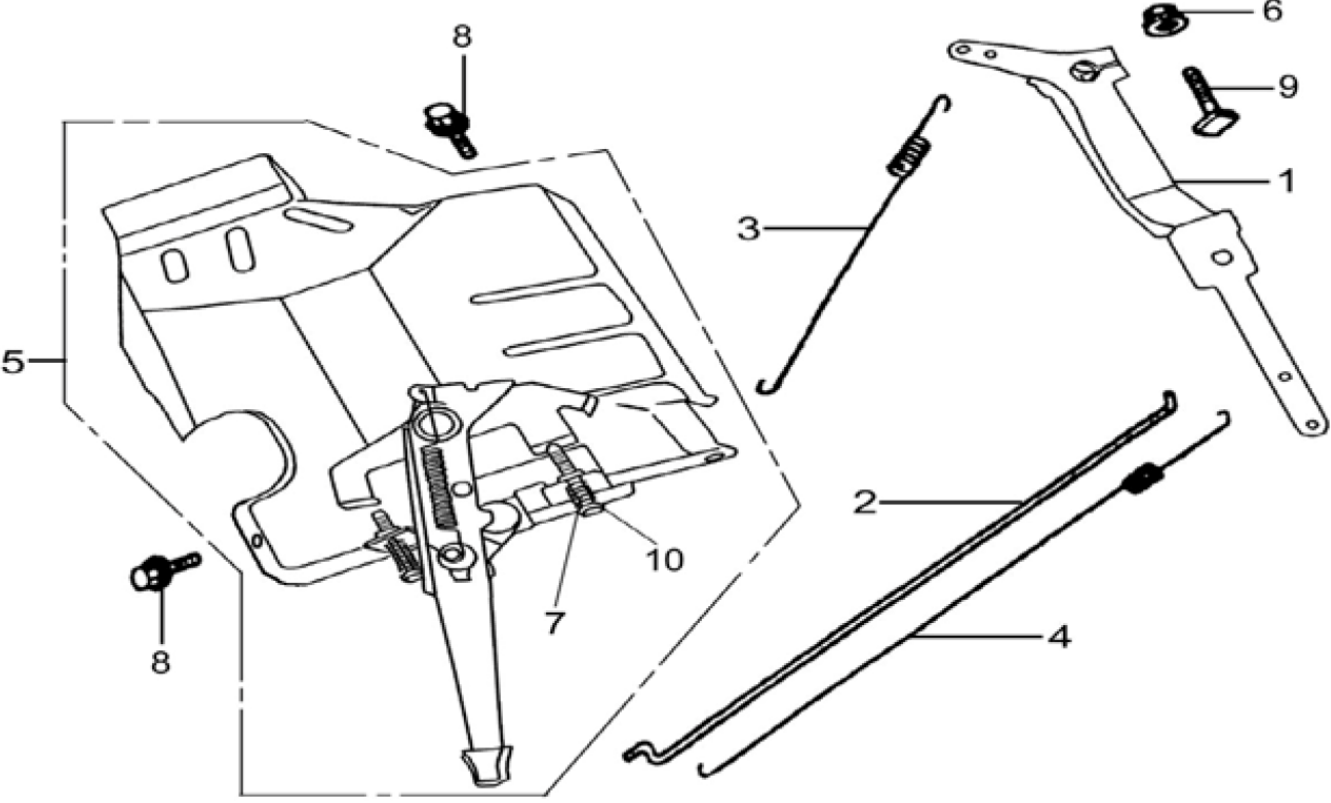

**COMBINATION OF CAMSHAFT & VALVE ROCKER
FIGURA 5/TABLA 5**

ITEM	PART NO.	DESCRIPTION	QTY.
1	14314/173F	Lock nut	2
2	14312/173F	Sleeve	2
3	14311/173F	Valve rocker	2
4	14313/173F	Adjusting bolt for valve gap	2
5	14220/173F	Pusher guide	1
6	14210/182F	Pusher	2
7	14315/173F	Tappet	2
8	14122/173F	Extension spring	1
9	14100	Camshaft assy	1
10	14412/182F	Exhaust valve	1
11	14411	Intake valve	1
12	14417/173F	Spring retainer, exhaust valve	1
13	14414/173F	Valve spring	2
14	12113/173F	Spring seat, exhaust valve	1
15	12112/173F	Intake valve seat	1
16	14416/173F	Cap	1
17	14310/173F	Valve rocker assy	1

**CARBURETOR ASSY
TABLA 6**

ITEM	PART NO.	DESCRIPTION	QTY.
31	GB/T894. 1	Washer 7mm	1
32	16815/173F-AV	Manual Spring, choke	1
33	16822/173F-AV	Washer 2	1
34	16821/173F-AV	Washer 1	2
35	GB/T97. 1	Flat washer 5	2
36	GB/T894. 1	Washer 4mm	2
37	16813/173F-AV	Joint, choke stem	1
38	16322/173F-AV	Choke stem	1
39	16810/173F-AV	Manual Bracket Assy	1
40	16221/173F	Carburetor Float	1
41	16222/173F	Float pin	4
42	16230	Float needle	1
43	16243	Main jet	1
44	16244	Main nozzle	1
45	17113/173F-AV	Gasket, air cleaner	1
46	16842/173F-AV	Clamp, check valve	1
47	16622/168F	Tube clip (一)	4
48	16844/173F-AV	Hose (二)	1
49	16843/173F-AV	Hose (一)	1
50	16841	Check valve	1
51	16840	Check valve Assy	1

**REGULATING CONTROL SYSTEM
FIGURA 8/TABLA 8**

ITEM	PART NO.	DESCRIPTION	QTY.
1	26114/AXQ1-190	Regulating arm set	1
2	26115/182F	Pulling rod	1
3	26117/182F	Back spring	1
4	26118/182F	Fine regulating spring	1
5	26200/AXQ1-190	Regulating frame assy	1
6	GB/T6177.1	Nut M6	1
7	26215/173F	Regulating spring	2
8	GB/T5789	Bolt M6×12	2
9	26116/168F	Lock bolt	1
10	GB/T818	Screw M5×35	2